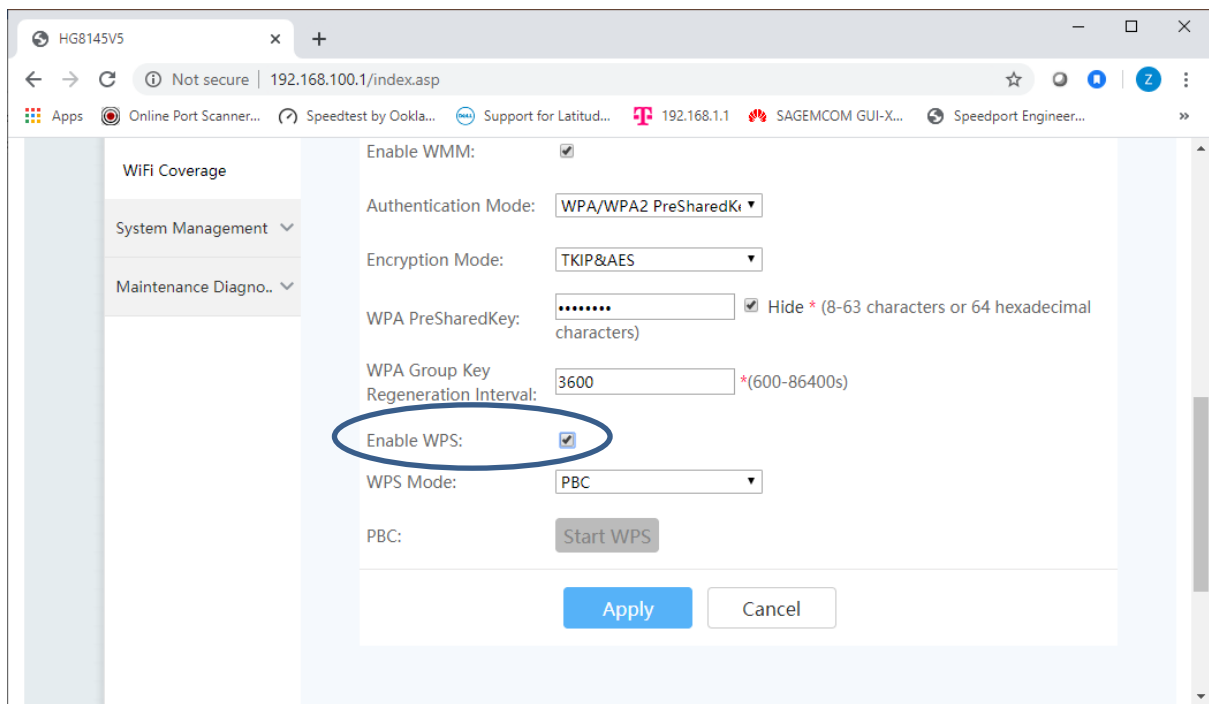

Овозможување на WPS копчето кај HG8145V5

Со интернет пребарувач одете на адреса <http://192.168.100.1> , User Name= admin, Password= adminHW

За поедноставно поврзување безжични уреди овозможете ја опцијата WPS (Wireless Protected Setup) , фабрички не е означена. Подесувањето е во Advanced, WLAN, според следните слики:

За потврда притиснете Apply.

После ова WPS поврзувањето може да се почне веднаш со притискање на Start WPS или подоцна користејќи го копчето од страната на уредот: