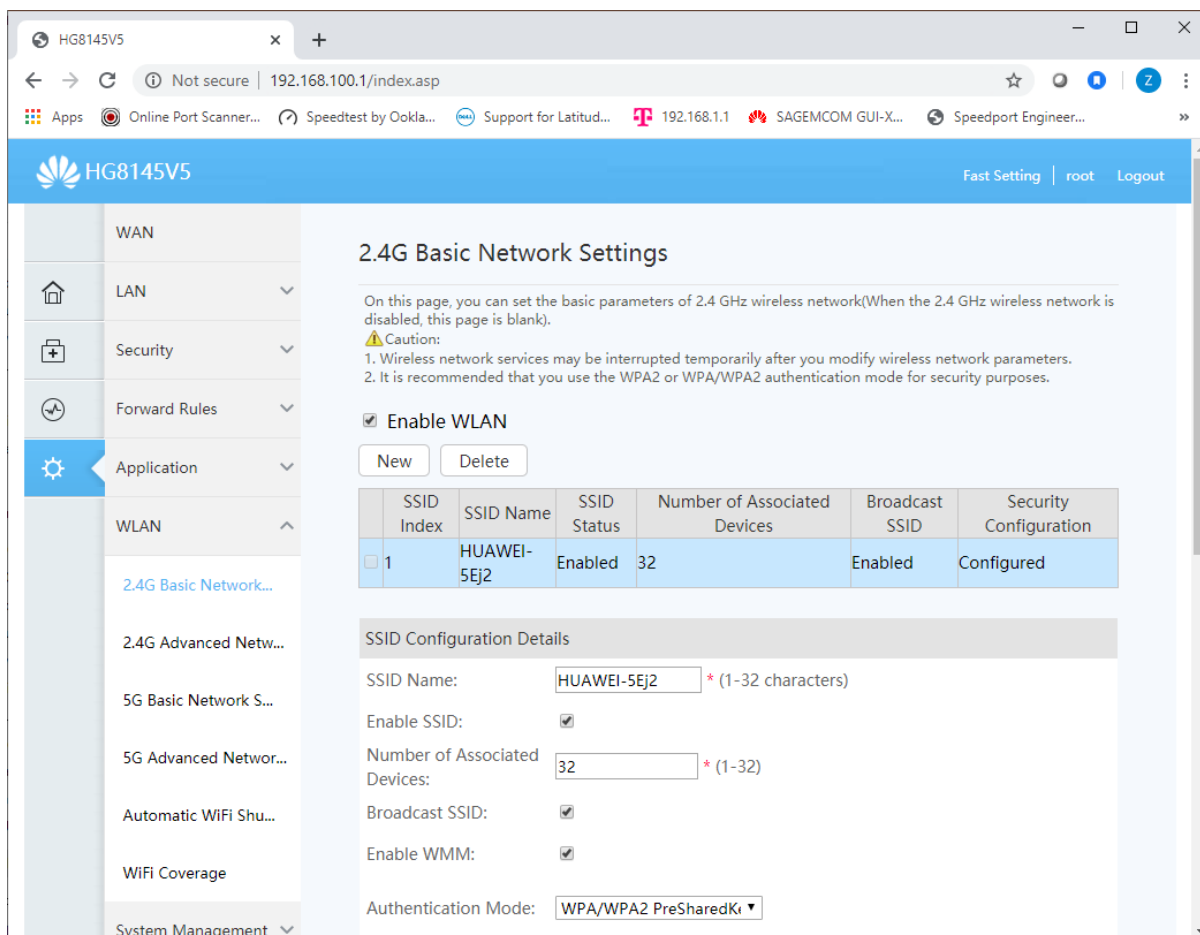

Овозможување на WPS копчето кај HG8145V5

Со интернет пребарувач одете на адреса <http://192.168.100.1> , User Name= admin, Password= adminHW

За поедноставно поврзување безжични уреди овозможете ја опцијата WPS (Wireless Protected Setup) , фабрички не е означена. Подесувањето е во Advanced, WLAN, според следните слики:

За потврда притиснете Apply.

После ова WPS поврзувањето може да се почне веднаш со притискање на Start WPS или подоцна користејќи го копчето од страната на уредот: