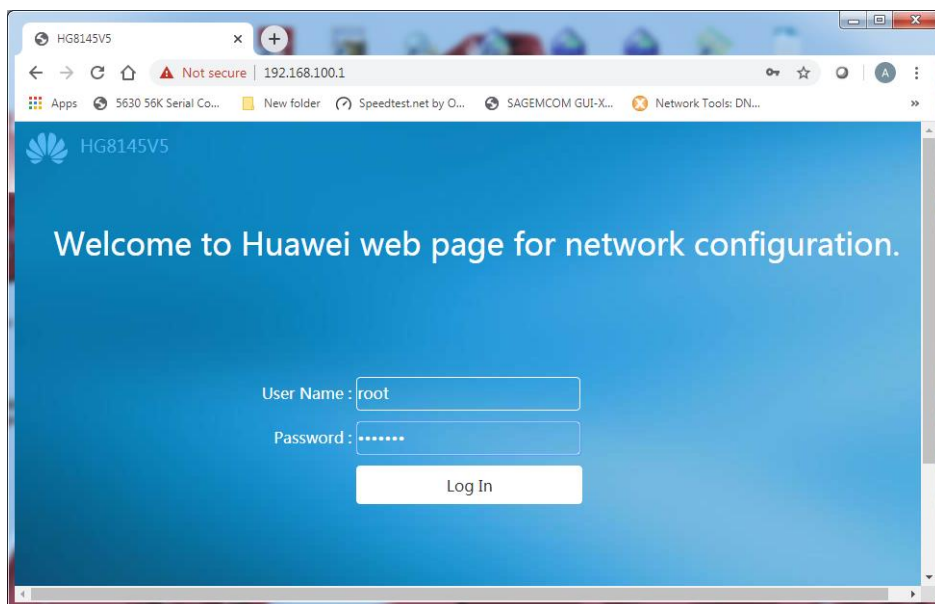

Овозможување на WPS копчето кај HG8145V5

Со интернет пребарувач одете на адреса <http://192.168.100.1> , User Name= admin, Password= adminHW

За поедноставно поврзување безжични уреди овозможете ја опцијата WPS (Wireless Protected Setup) , фабрички не е означена. Подесувањето е во Advanced, WLAN, според следните слики: